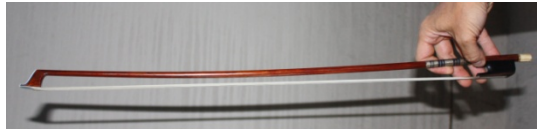

„ENFERME“

Les violoncelles aux Sheds, Vol 4

Audition de violoncelle - classe de Tobias Bonz
Lundi, 15 juin 2020 - aux SHEDS de Kingersheim

avec
Céline, Doris, Sandra et Dominique
(Sous-effectif à cause du Virus Covid 19)